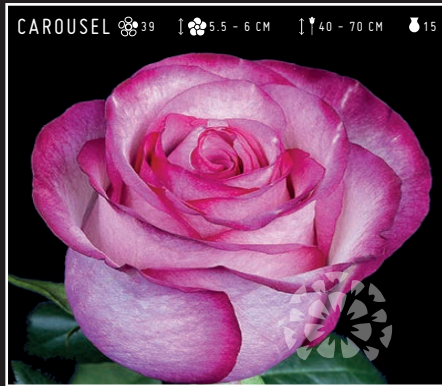

IMPEX  
FLOWERS

# IMPEX

FLOWERS

FOREVER YOUNG 🌸 26 | 🌸 5.8-6.3 CM | 📏 60 - 120 CM 🍷 18

IGUAZU 🌸 42 | 🌸 6 - 7 CM | 📏 70 - 90 CM 🍷 17

POLAR STAR 🌸 37 | 🌸 5.5 - 7 CM | 📏 60 - 80 CM 🍷 14

DEEP PURPLE 🌸 38 | 🌸 5.5 - 6 CM | 📏 50 - 70 CM 🍷 14

ESPERANCE 🌸 53 | 🌸 6 - 7 CM | 📏 50 - 80 CM 🍷 18

CHERRY OH 🌸 36 | 🌸 5.5 - 6.5 CM | 📏 40 - 60 CM 🍷 17

IGUANA 🌸 44 | 🌸 5.5 - 6 CM | 📏 60 - 70 CM 🍷 12

HIGH ORANGE MAGIC 🌸 54 | 🌸 5-6 CM | 📏 50 - 90 CM 🍷 15

3D 🌸 46 | 🌸 6 - 7 CM | 📏 50 - 80 CM 🍷 15