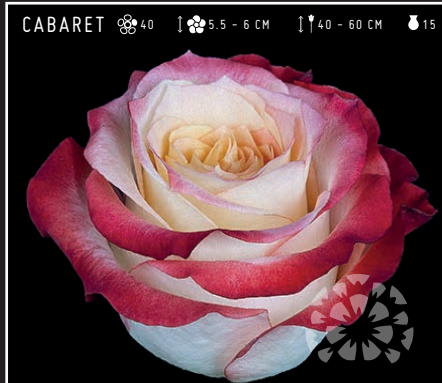

# IMPEX

FLOWERS

FOREVER YOUNG 🌸 26 | 🌸 5.8-6.3 CM | 📏 60 - 120 CM 🍷 18

IGUAZU 🌸 42 | 🌸 6 - 7 CM | 📏 70 - 90 CM 🍷 17

POLAR STAR 🌸 37 | 🌸 5.5 - 7 CM | 📏 60 - 80 CM 🍷 14

DEEP PURPLE 🌸 38 | 🌸 5.5 - 6 CM | 📏 50 - 70 CM 🍷 14

ESPERANCE 🌸 53 | 🌸 6 - 7 CM | 📏 50 - 80 CM 🍷 18

CHERRY OH 🌸 36 | 🌸 5.5 - 6.5 CM | 📏 40 - 60 CM 🍷 17

IGUANA 🌸 44 | 🌸 5.5 - 6 CM | 📏 60 - 70 CM 🍷 12

HIGH ORANGE MAGIC 🌸 54 | 🌸 5-6 CM | 📏 50 - 90 CM 🍷 15

3D 🌸 46 | 🌸 6 - 7 CM | 📏 50 - 80 CM 🍷 15

SEXY RED 🌸 35 | 🌸 6 - 6.5 | 📏 60 - 80 CM 🍷 12

MOODY BLUES 🌸 35 | 🌸 6 - 6.5 CM | 📏 50 - 80 CM 🍷 15

FIRST LADY 🌸 35 | 🌸 6-7.6 CM | 📏 50 - 90 CM 🍷 10-14

SEÑORITA 🌸 52 | 🌸 6.5 - 7.5 CM | 📏 50 - 80 CM 🍷 14

BLUSH 🌸 37 | 🌸 6 - 6.5 CM | 📏 70 - 100 CM 🍷 14